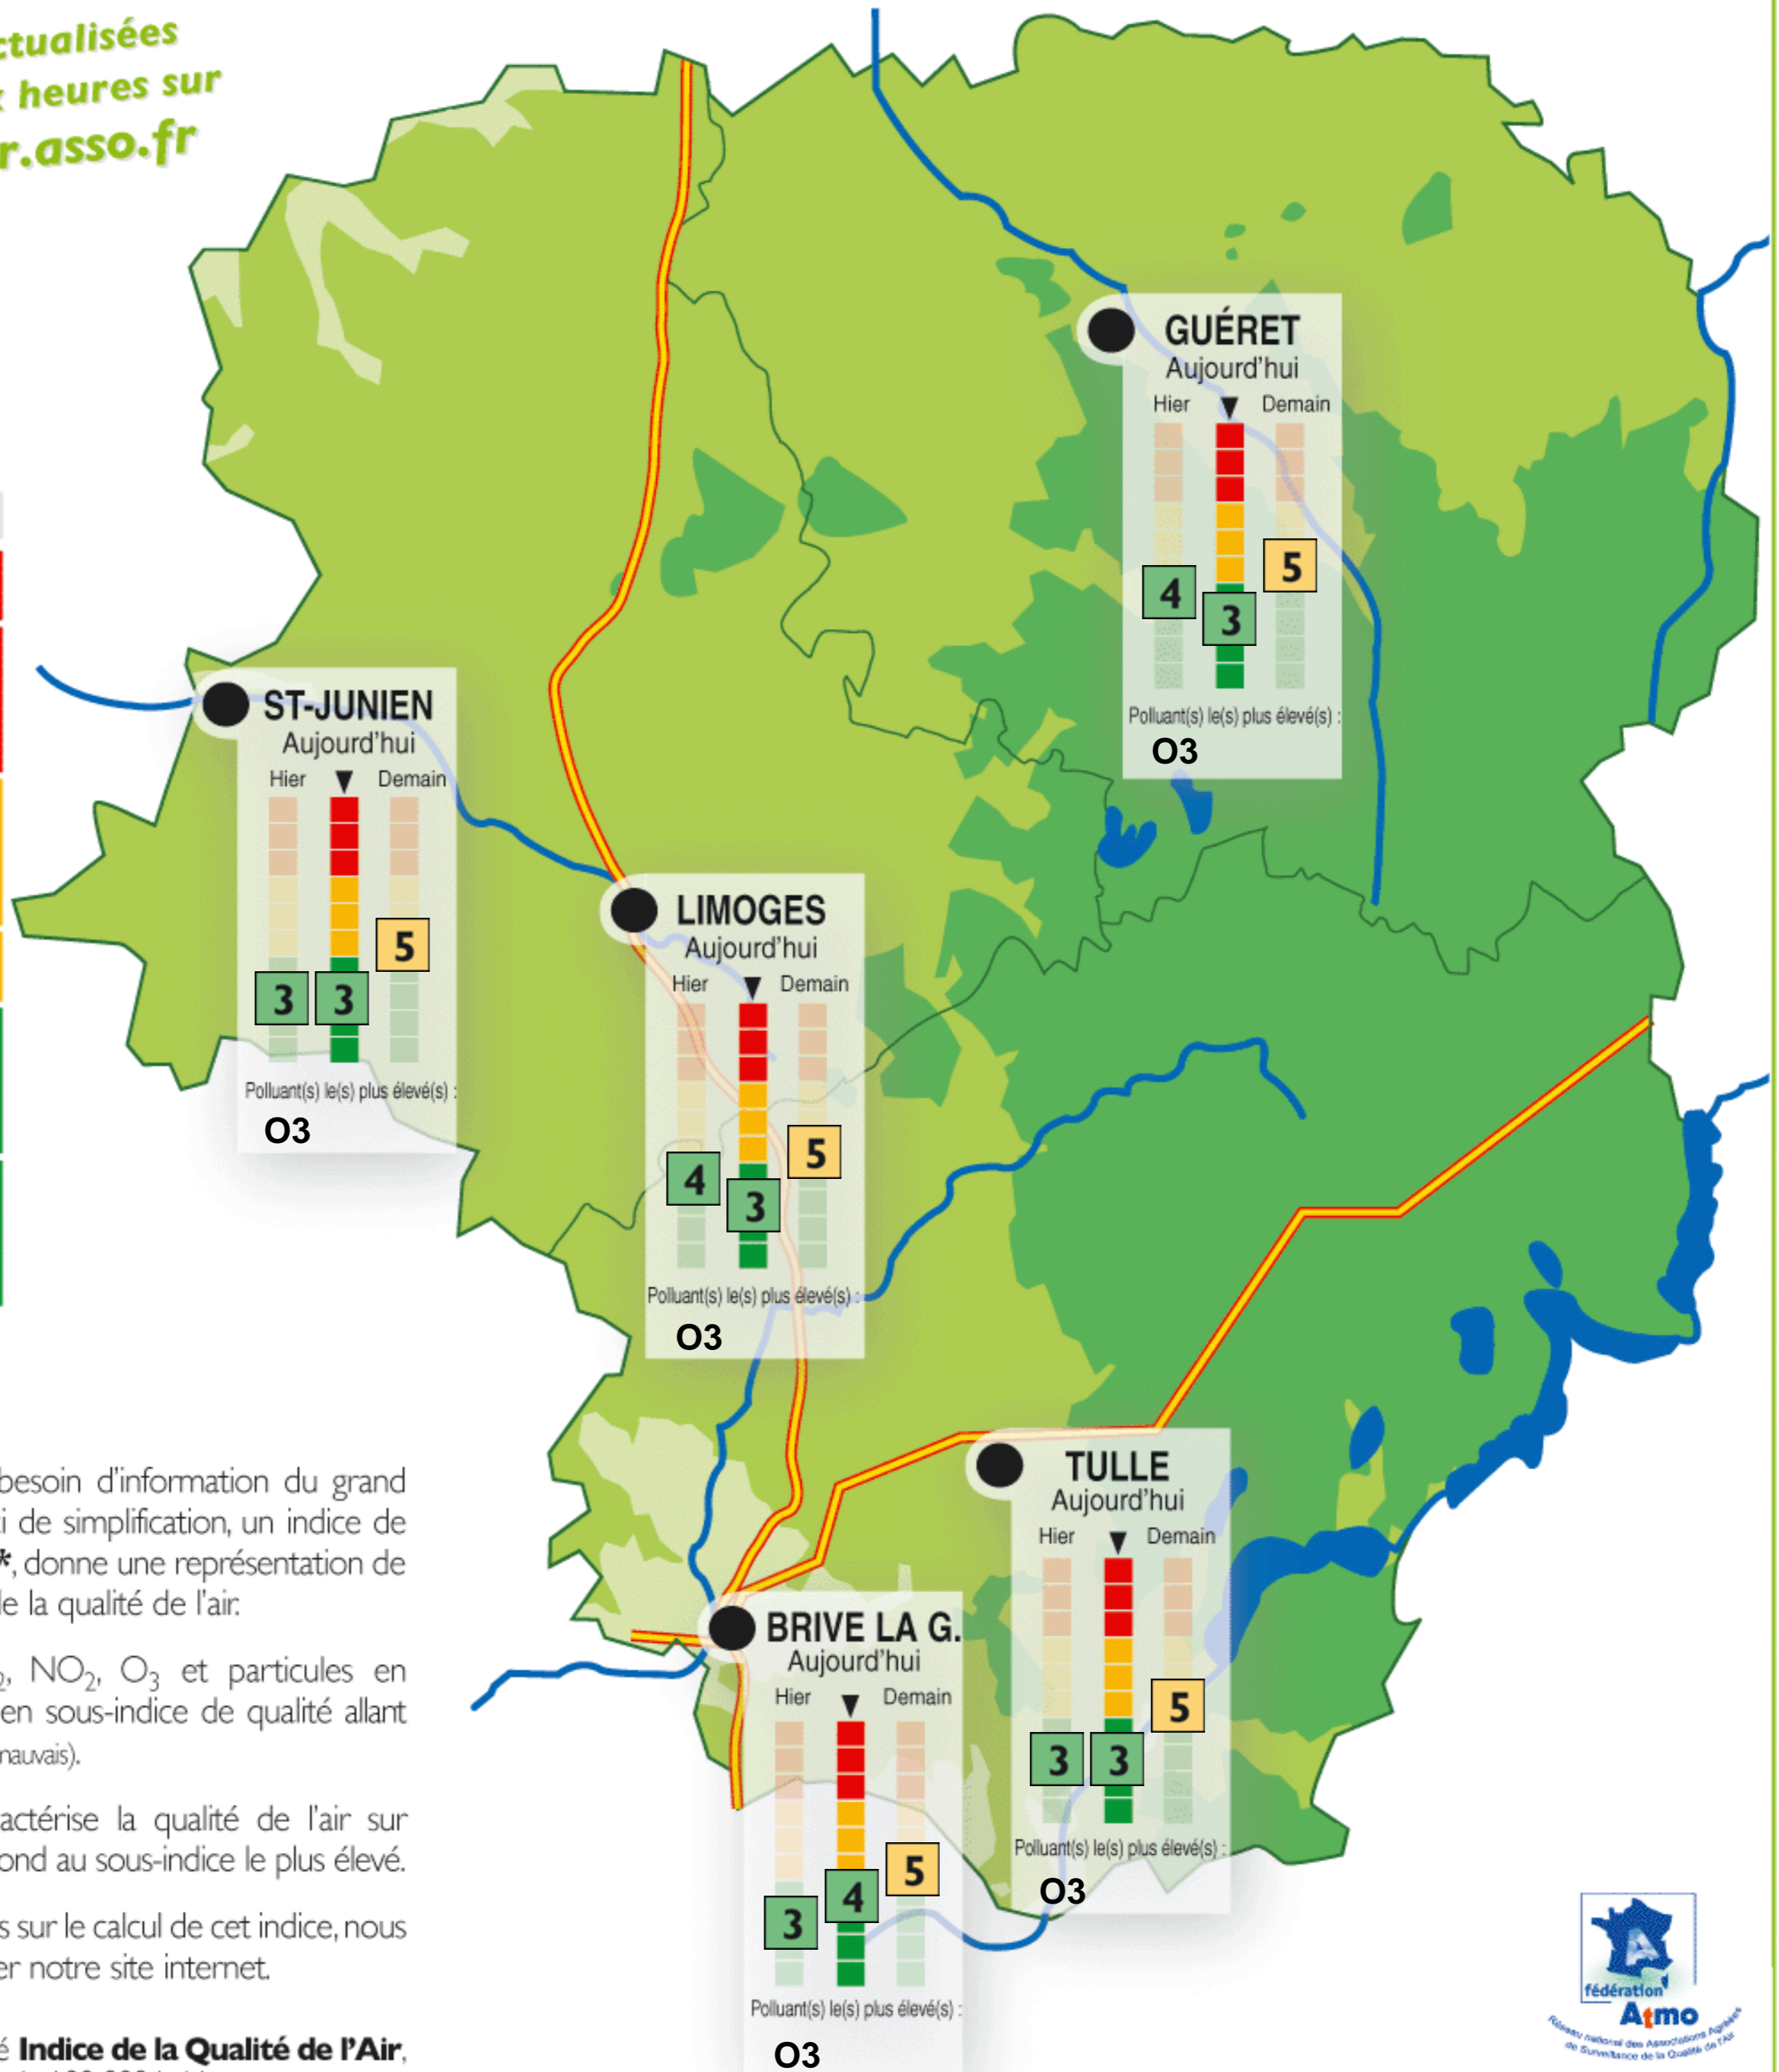

Bâtiment OXO - 4, rue Atlantis  
 Parc Ester Technopole - BP 6845 - 87068 Limoges Cedex  
 Tél. 05 55 33 19 69 - Télécopie 05 55 33 37 11

La Surveillance de l'Air en Limousin

[www.limair.asso.fr](http://www.limair.asso.fr)

## Tendance de la qualité de l'air en Limousin du 19/08/2010 à 16 heures

Données réactualisées  
 toutes les deux heures sur  
[www.limair.asso.fr](http://www.limair.asso.fr)

Indice Atmo	Qualificatif
10	Très mauvais
9	Mauvais
8	Mauvais
7	Médiocre
6	Médiocre
5	Moyen
4	Bon
3	Bon
2	Très bon
1	Très bon

### Indice ATMO

Afin de répondre au besoin d'information du grand public et dans un souci de simplification, un indice de qualité, l'**indice Atmo\***, donne une représentation de la situation complexe de la qualité de l'air.

Chaque polluant, SO<sub>2</sub>, NO<sub>2</sub>, O<sub>3</sub> et particules en suspension est traduit en sous-indice de qualité allant de **1** (très bon) à **10** (très mauvais).

L'indice global qui caractérise la qualité de l'air sur l'agglomération correspond au sous-indice le plus élevé.